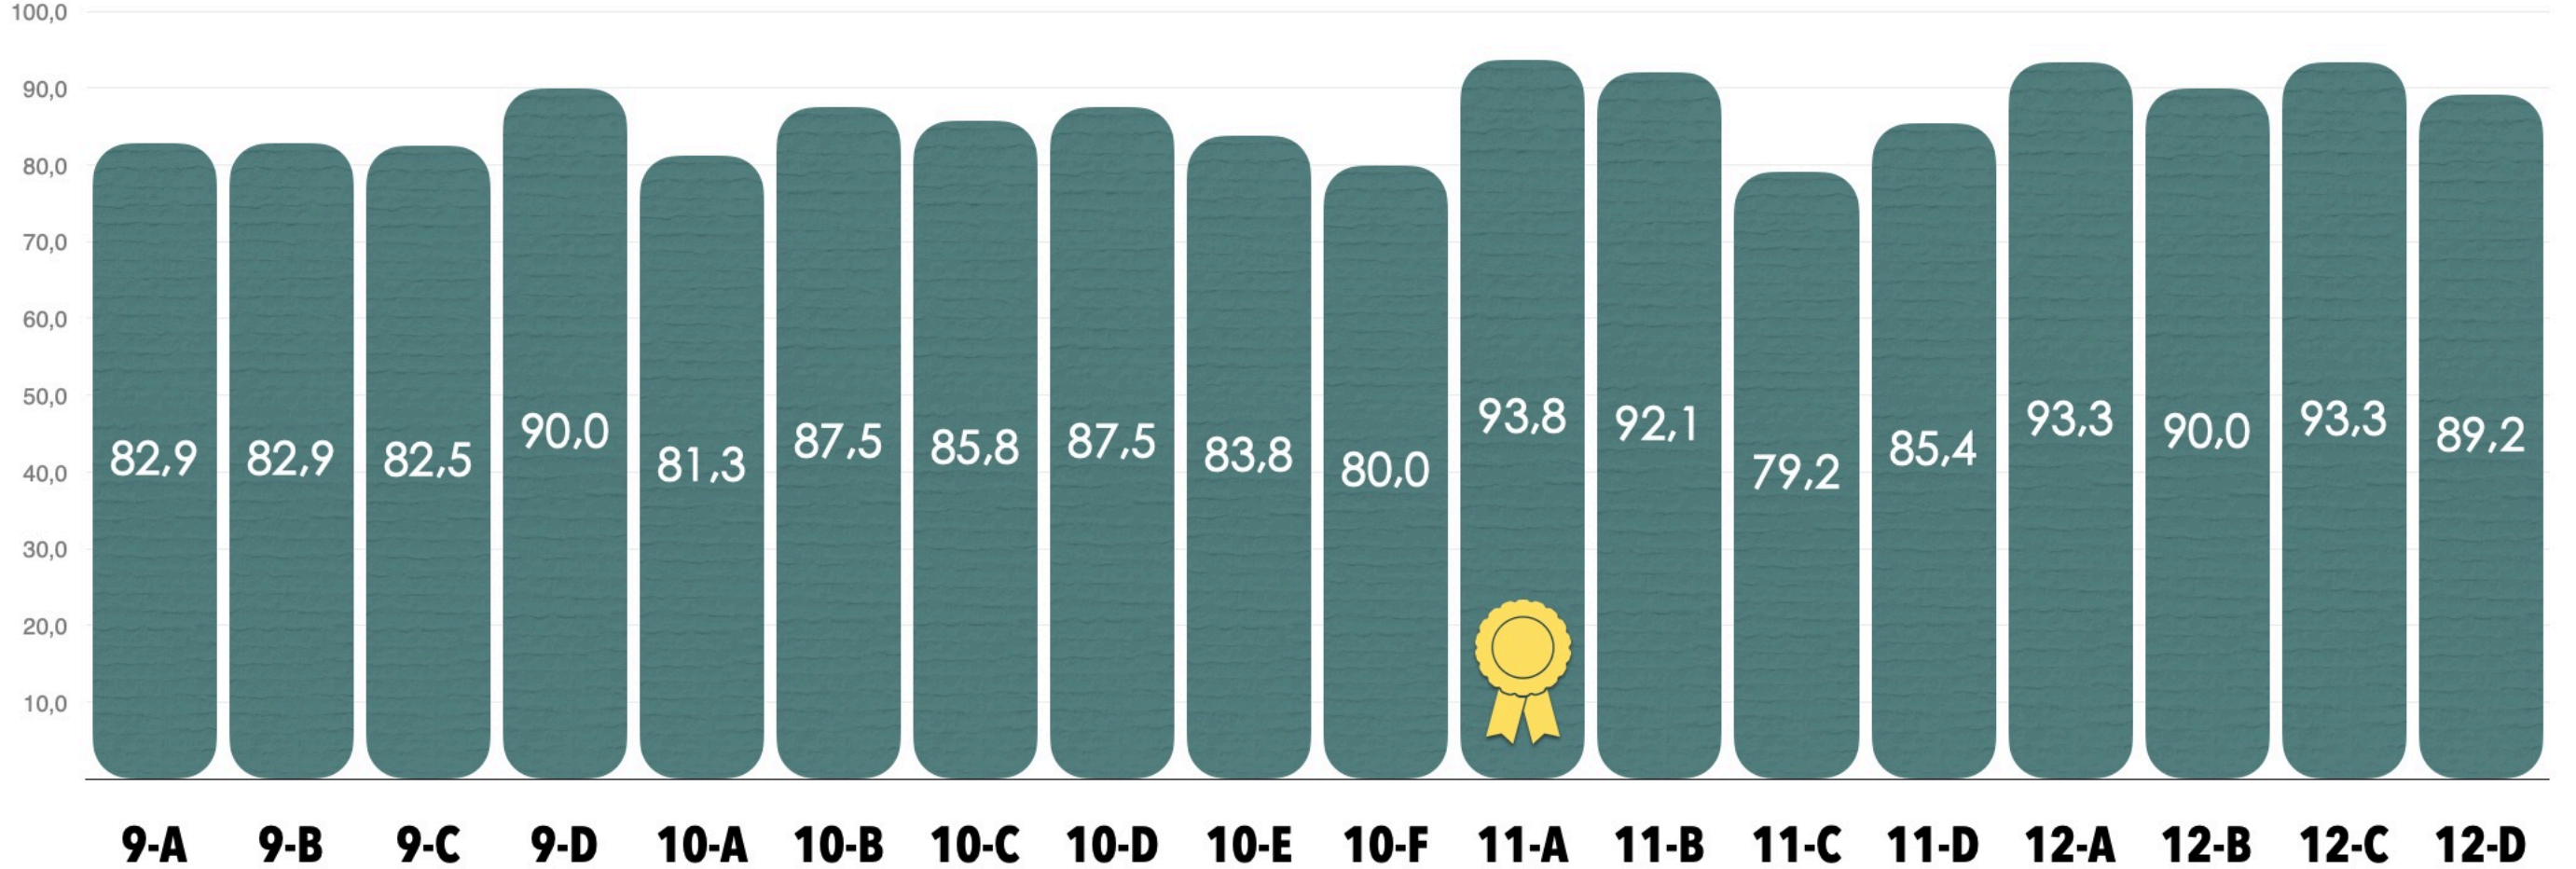

Puanlar, üç öğretmenimizin dört hafta boyunca farklı zamanlarda birbirlerinden bağımsız olarak yaptıkları denetlemelerde verdikleri puanların ortalamalarından oluşmaktadır.

ŞEHİT MURAT DEMİRCİ ANADOLU İMAM HATİP LİSESİ EN TEMİZ SINIF PROJESİ PUAN GRAFİĞİ

4 HAFTA TOPLAMI

ÇÖP KUTUSU VE ÇEVRESİ

'ÇÖP KUTUSU VE ÇEVRESİ' kategorisinde dört haftanın puan ortalaması en yüksek olan **11-A** sınıfını tebrik ediyoruz.

Puanlar, üç öğretmenimizin dört hafta boyunca farklı zamanlarda birbirlerinden bağımsız olarak yaptıkları denetlemelerde verdikleri puanların ortalamalarından oluşmaktadır.

4 HAFTA TOPLAMI

TAHTA TEMİZLİĞİ

✿ 'TAHTA TEMİZLİĞİ' kategorisinde dört haftanın puan ortalaması en yüksek olan **12-A** sınıfını tebrik ediyoruz.

✍ Puanlar, üç öğretmenimizin dört hafta boyunca farklı zamanlarda birbirlerinden bağımsız olarak yaptıkları denetlemelerde verdikleri puanların ortalamalarından oluşmaktadır.