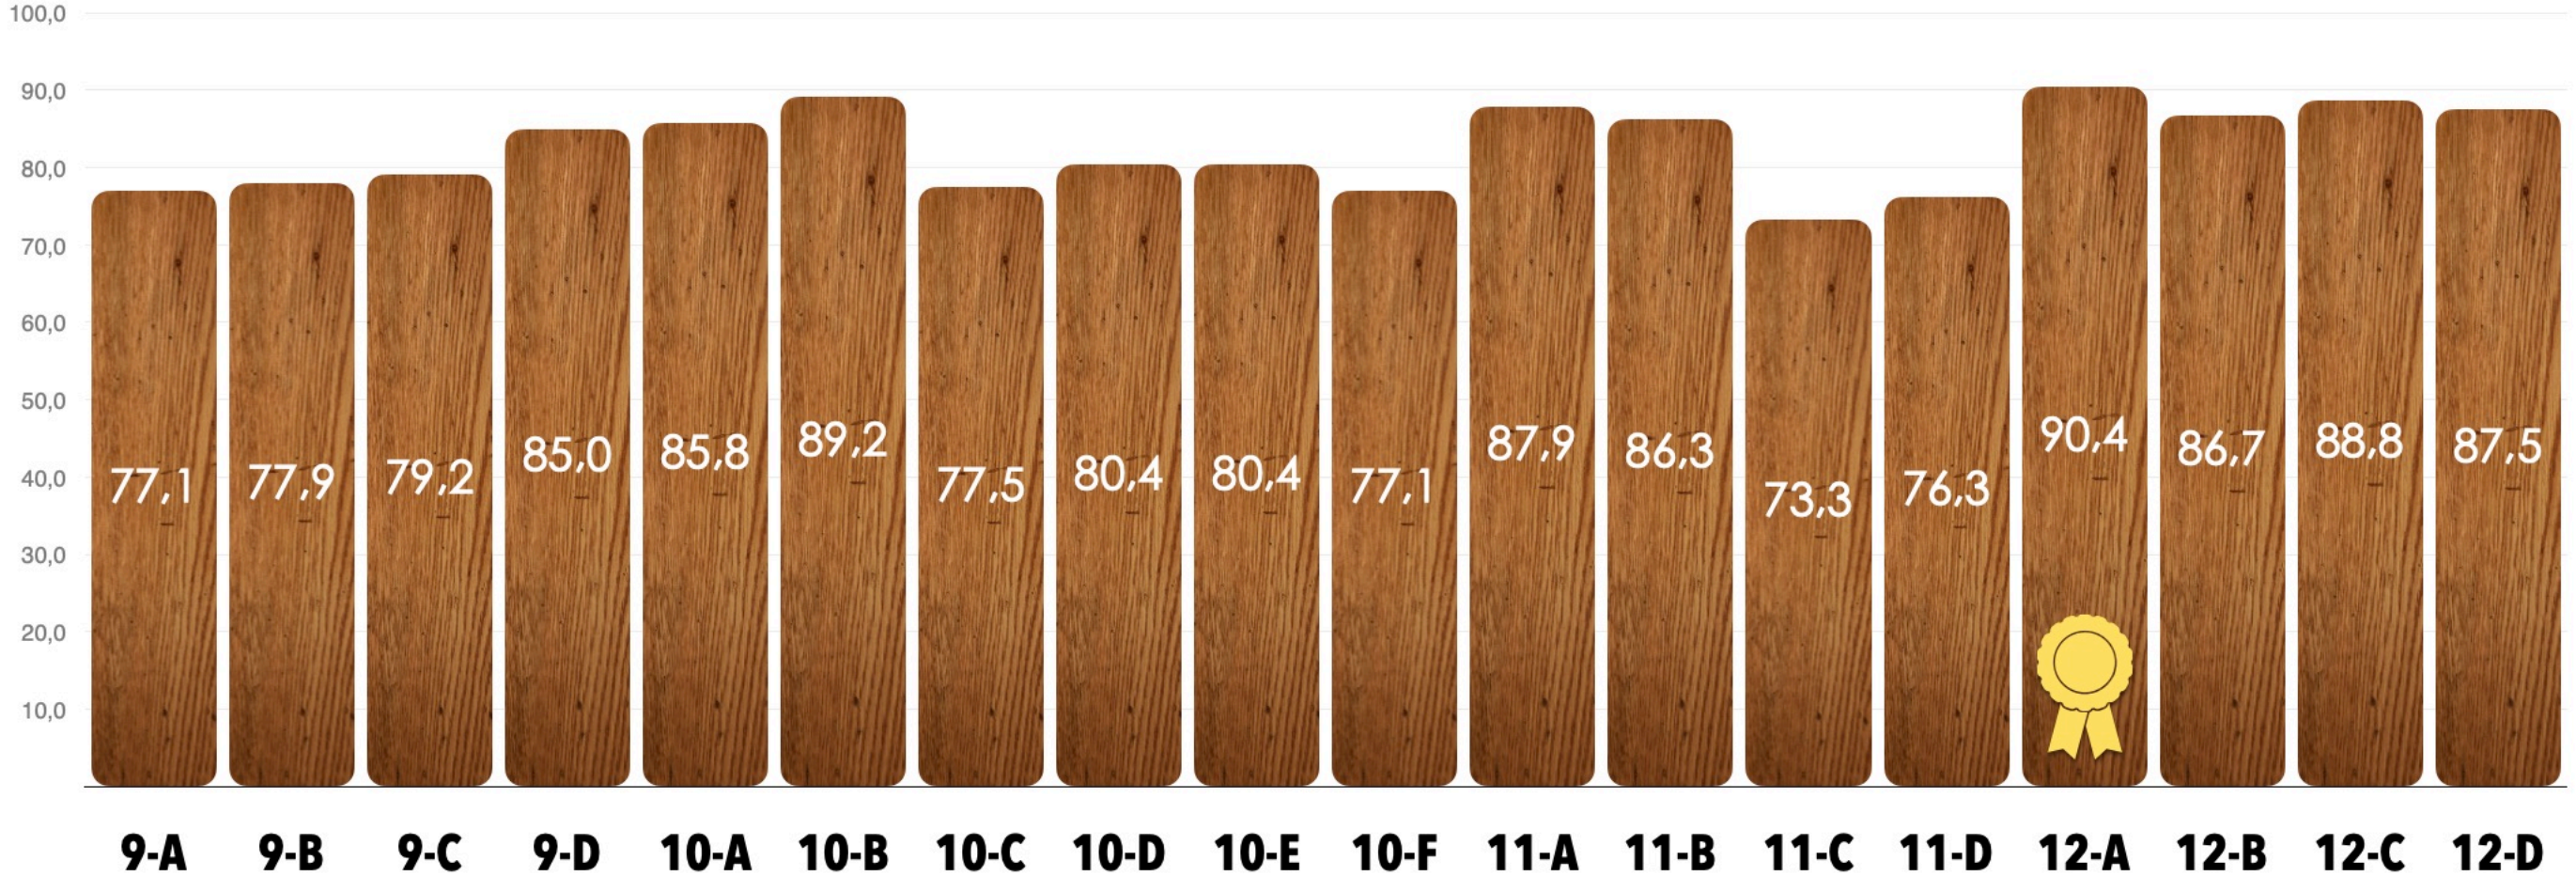

Puanlar, üç öğretmenimizin dört hafta boyunca farklı zamanlarda birbirlerinden bağımsız olarak yaptıkları denetlemelerde verdikleri puanların ortalamalarından oluşmaktadır.

ŞEHİT MURAT DEMİRCİ ANADOLU İMAM HATİP LİSESİ EN TEMİZ SINIF PROJESİ PUAN GRAFİĞİ

4 HAFTA TOPLAMI

ÇÖP KUTUSU VE ÇEVRESİ

'ÇÖP KUTUSU VE ÇEVRESİ' kategorisinde dört haftanın puan ortalaması en yüksek olan **11-A** sınıfını tebrik ediyoruz.

Puanlar, üç öğretmenimizin dört hafta boyunca farklı zamanlarda birbirlerinden bağımsız olarak yaptıkları denetlemelerde verdikleri puanların ortalamalarından oluşmaktadır.

ŞEHİT MURAT DEMİRCİ ANADOLU İMAM HATİP LİSESİ EN TEMİZ SINIF PROJESİ PUAN GRAFIĞI

4 HAFTA TOPLAMI

SIRA TEMİZLİĞİ VE DÜZENİ

SIRA TEMİZLİĞİ VE DÜZENİ' kategorisinde dört haftanın puan ortalaması en yüksek olan **12-A** sınıfını tebrik ediyoruz.