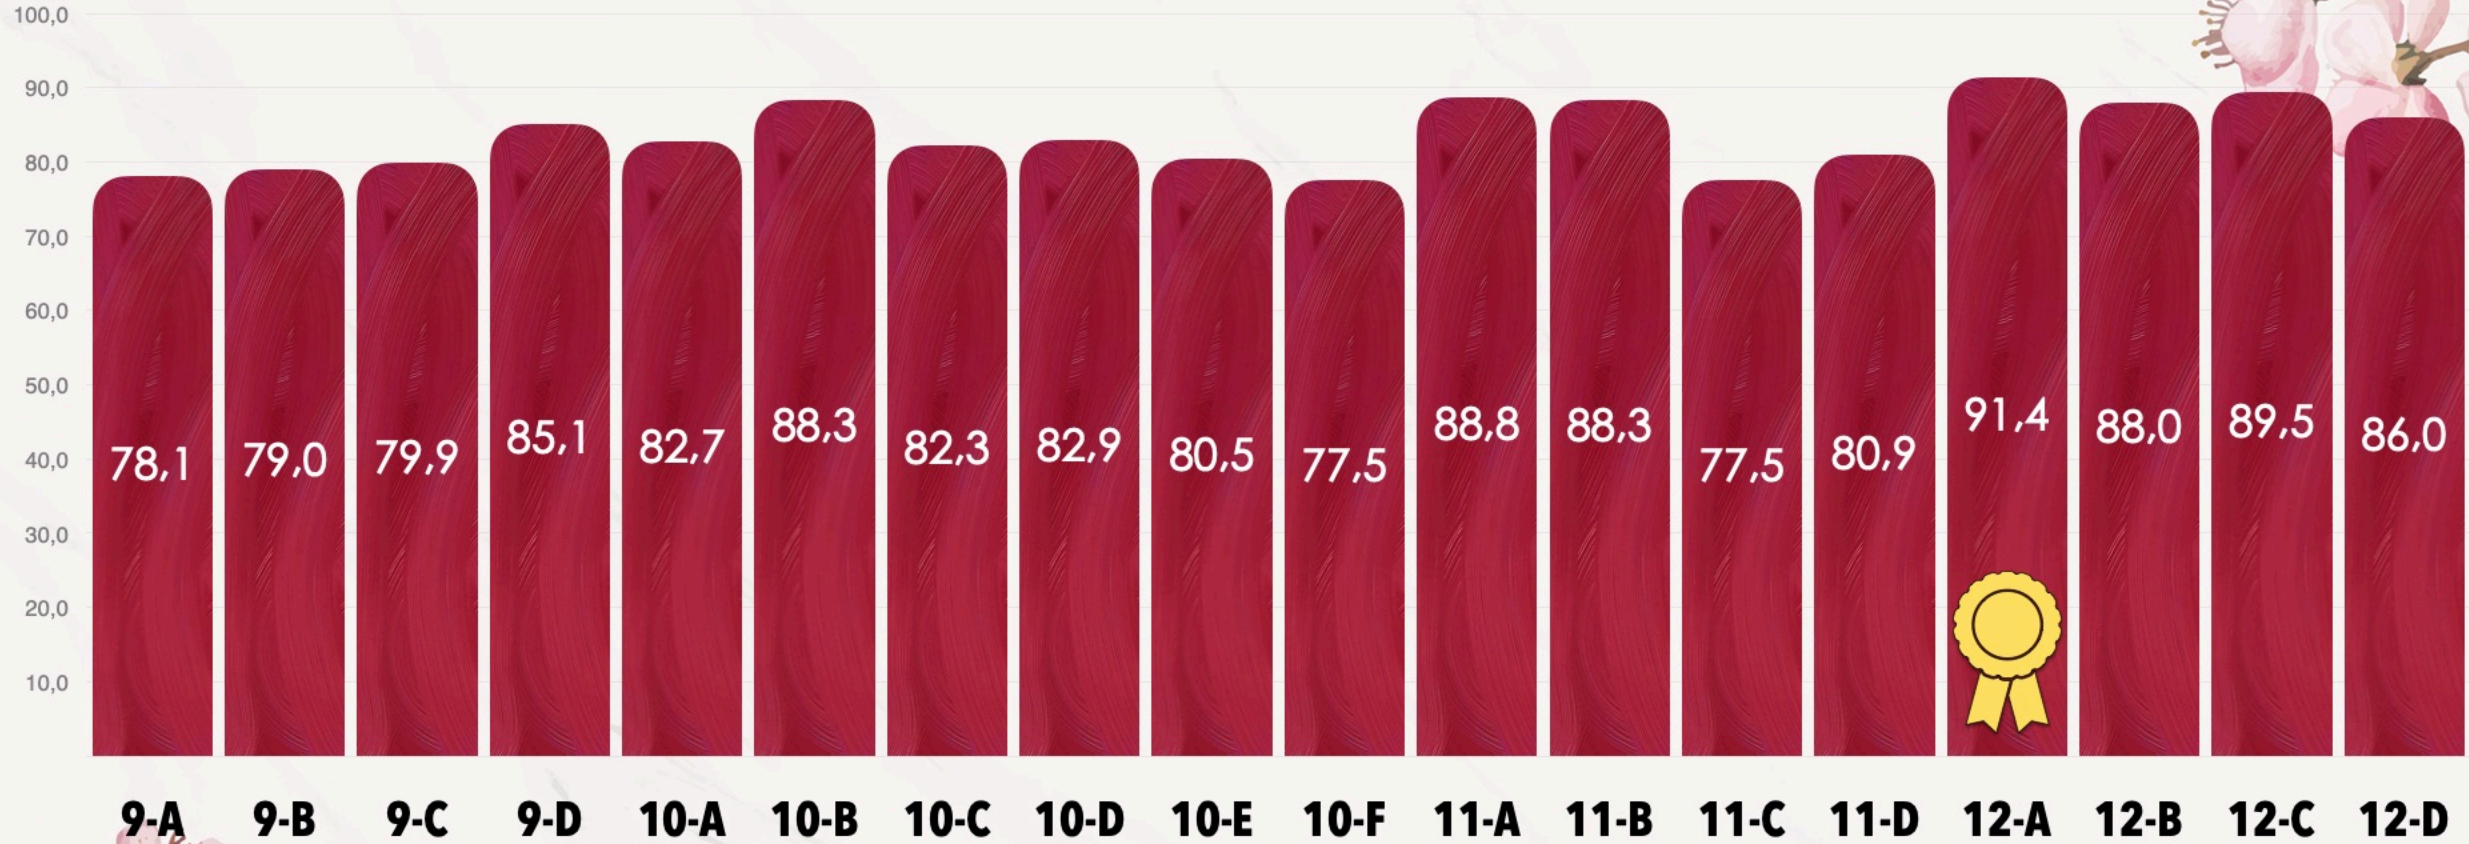

ŞEHİT MURAT DEMİRCİ ANADOLU İMAM HATİP LİSESİ EN TEMİZ SINIF PROJESİ PUAN GRAFİĞİ

TOPLAM PUAN

Dört hafta boyunca BÜTÜN KATEGORİLERİN puan ortalaması en yüksek olan '**EN TEMİZ SINIF**' **12-A** sınıfını tebrik ediyoruz.
Puanlar, üç öğretmenimizin dört hafta boyunca farklı zamanlarda birbirlerinden bağımsız olarak yaptıkları denetlemelerde verdikleri puanların ortalamalarından oluşmaktadır.

Puanlar, üç öğretmenimizin dört hafta boyunca farklı zamanlarda birbirlerinden bağımsız olarak yaptıkları denetlemelerde verdikleri puanların ortalamalarından oluşmaktadır.

ŞEHİT MURAT DEMİRCİ ANADOLU İMAM HATİP LİSESİ EN TEMİZ SINIF PROJESİ PUAN GRAFİĞİ

4 HAFTA TOPLAMI

ÇÖP KUTUSU VE ÇEVRESİ

'ÇÖP KUTUSU VE ÇEVRESİ' kategorisinde dört haftanın puan ortalaması en yüksek olan **11-A** sınıfını tebrik ediyoruz.

Puanlar, üç öğretmenimizin dört hafta boyunca farklı zamanlarda birbirlerinden bağımsız olarak yaptıkları denetlemelerde verdikleri puanların ortalamalarından oluşmaktadır.

4 HAFTA TOPLAMI

TAHTA TEMİZLİĞİ

✿ 'TAHTA TEMİZLİĞİ' kategorisinde dört haftanın puan ortalaması en yüksek olan **12-A** sınıfını tebrik ediyoruz.

✍ Puanlar, üç öğretmenimizin dört hafta boyunca farklı zamanlarda birbirlerinden bağımsız olarak yaptıkları denetlemelerde verdikleri puanların ortalamalarından oluşmaktadır.