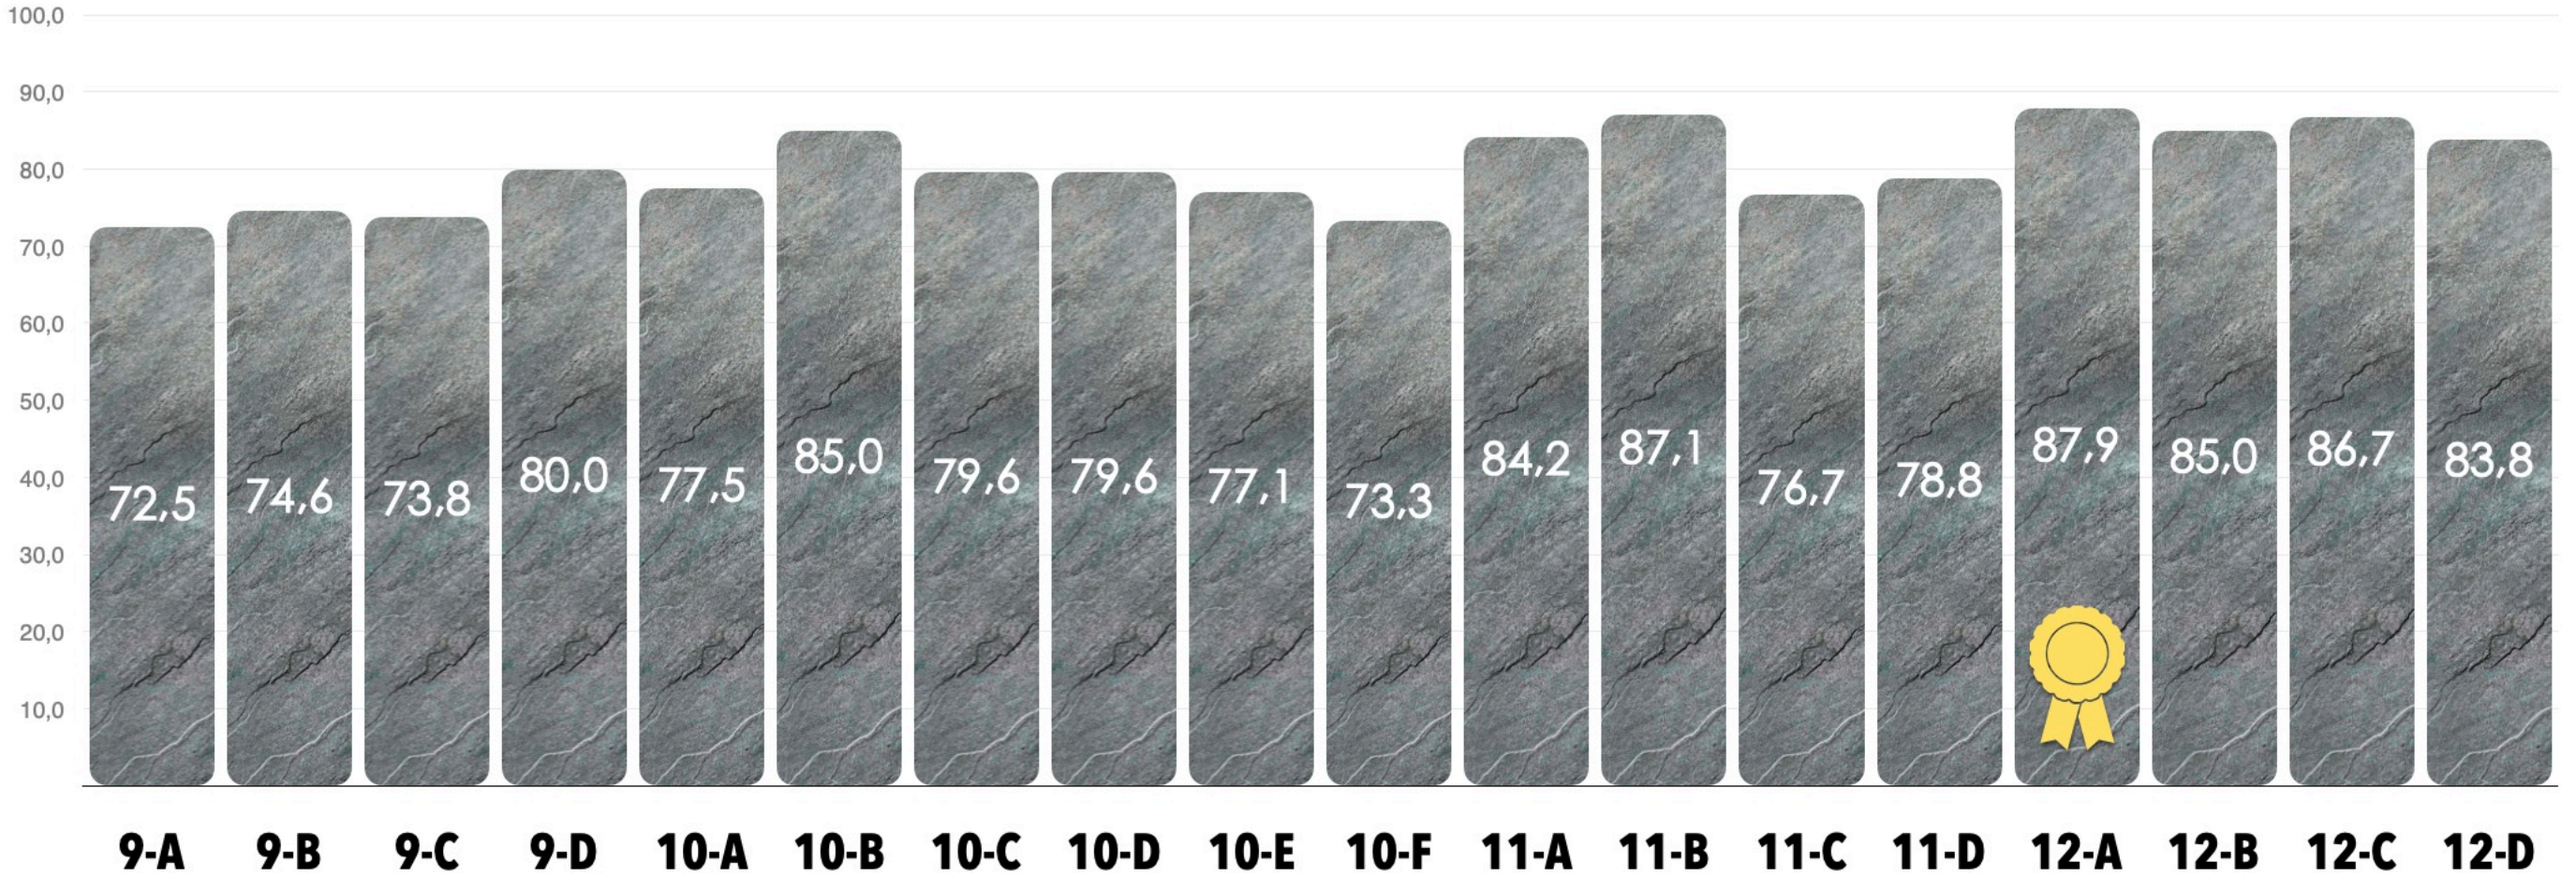

ŞEHİT MURAT DEMİRCİ ANADOLU İMAM HATİP LİSESİ EN TEMİZ SINIF PROJESİ PUAN GRAFIĞI

4 HAFTA TOPLAMI

YER TEMİZLİĞİ

'YER TEMİZLİĞİ' kategorisinde dört haftanın puan ortalaması en yüksek olan **12-A** sınıfını tebrik ediyoruz.

Puanlar, üç öğretmenimizin dört hafta boyunca farklı zamanlarda birbirlerinden bağımsız olarak yaptıkları denetlemelerde verdikleri puanların ortalamalarından oluşmaktadır.