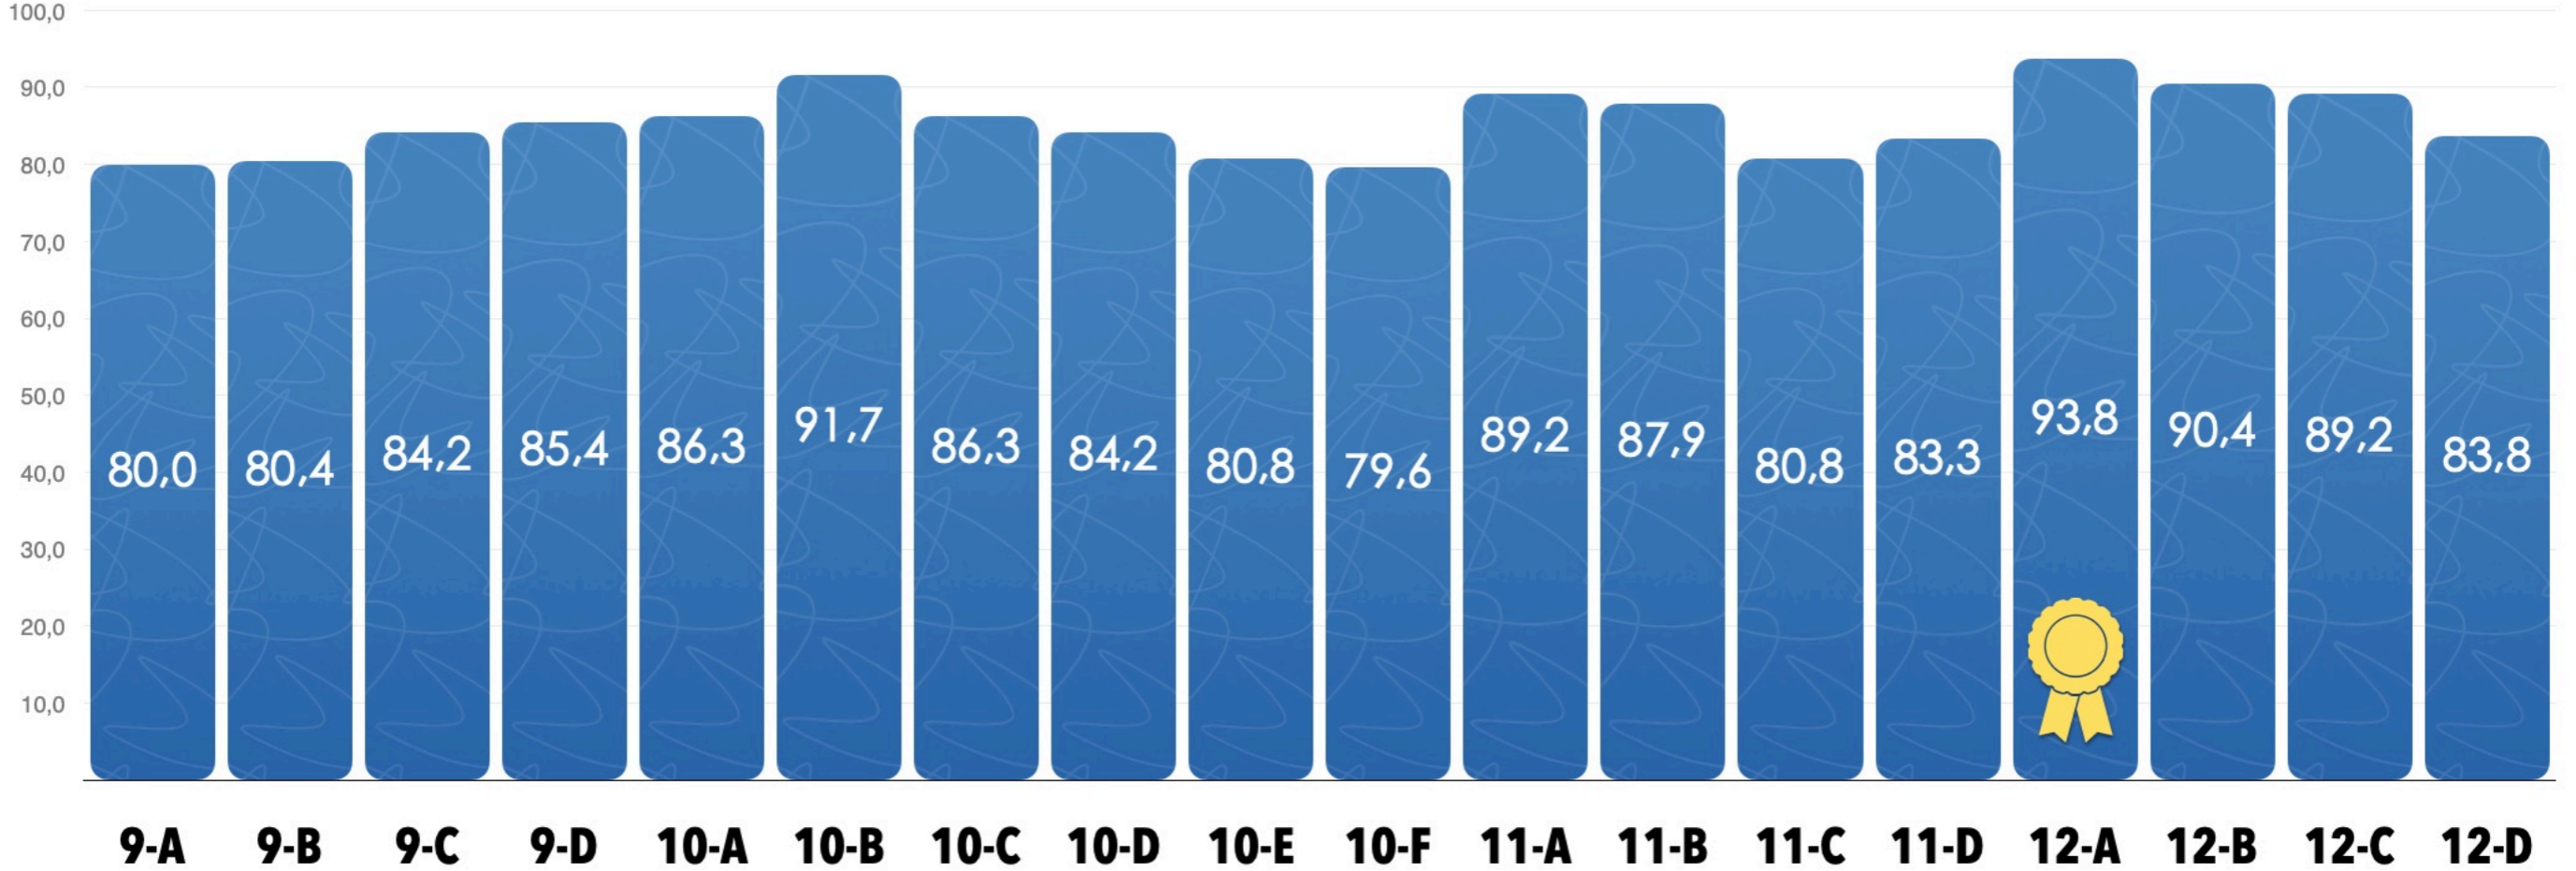

Puanlar, üç öğretmenimizin dört hafta boyunca farklı zamanlarda birbirlerinden bağımsız olarak yaptıkları denetlemelerde verdikleri puanların ortalamalarından oluşmaktadır.

ŞEHİT MURAT DEMİRCİ ANADOLU İMAM HATİP LİSESİ EN TEMİZ SINIF PROJESİ PUAN GRAFIĞI

4 HAFTA TOPLAMI

TAHTA TEMİZLİĞİ

✿ 'TAHTA TEMİZLİĞİ' kategorisinde dört haftanın puan ortalaması en yüksek olan **12-A** sınıfını tebrik ediyoruz.

✍ Puanlar, üç öğretmenimizin dört hafta boyunca farklı zamanlarda birbirlerinden bağımsız olarak yaptıkları denetlemelerde verdikleri puanların ortalamalarından oluşmaktadır.